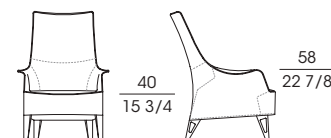

SF **62942**
Bergère rivestimento in cuoio
Wing chair with saddle leather cover
cm 77 x 87 x h 106
in 30 1/4 x 34 1/4 x h 41 3/4