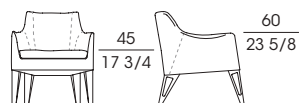

MOBIUS

Serie di poltrone con schienale alto e basso. La struttura della base è in noce canaletto. L'imbottitura del sedile e dello schienale, in multistrato curvo e profilato d'acciaio, è in poliuretano espanso flessibile a quote differenziate rivestito in fibra. Il rivestimento può essere in cuoio, tessuto o pelle con profilo sempre in pelle con colore a scelta, oppure in pelle con cuciture punto catenella. Per i codici 62911, 63911, 63912, 63931 e 63932 è previsto un cuscino sedile con rivestimento in tessuto o pelle.

A series of armchairs with high and low back. The structure of the base is in walnut canaletto wood. The padding of the seat and back, in curved plywood and profiled steel, is in flexible multi-density polyurethane covered in fibre. The upholstery can be in saddle leather, in fabric or leather with always a leather piping available in various colour shades, or in leather with chain stitch. For codes 62911, 63911, 63912, 63931 and 63932, a seat cushion is foreseen with fabric or leather upholstery.

SF **62911**
Poltrona rivestimento in cuoio cuscino in tessuto o pelle
Armchair with saddle leather cover cushion in fabric or leather
cm 71 x 78 x h 77
in 28 x 30 3/4 x h 30 3/8