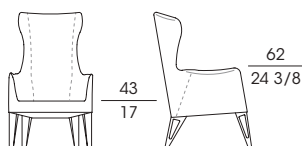

MOBIUS

Serie di poltrone con schienale alto e basso. La struttura della base è in noce canaletto. L'imbottitura del sedile e dello schienale, in multistrato curvo e profilato d'acciaio, è in poliuretano espanso flessibile a quote differenziate rivestito in fibra. Il rivestimento può essere in cuoio, tessuto o pelle con profilo sempre in pelle con colore a scelta, oppure in pelle con cuciture punto catenella. Per i codici 62911, 63911, 63912, 63931 e 63932 è previsto un cuscino sedile con rivestimento in tessuto o pelle.

SF **62911**
Poltrona rivestimento in cuoio cuscino in tessuto o pelle
Armchair with saddle leather cover cushion in fabric or leather
cm 71 x 78 x h 77
in 28 x 30 3/4 x h 30 3/8

SF **62931**
Bergère rivestimento in cuoio
Wing chair with saddle leather cover
cm 69 x 87 x h 112
in 27 1/8 x 34 1/4 x h 44 1/8